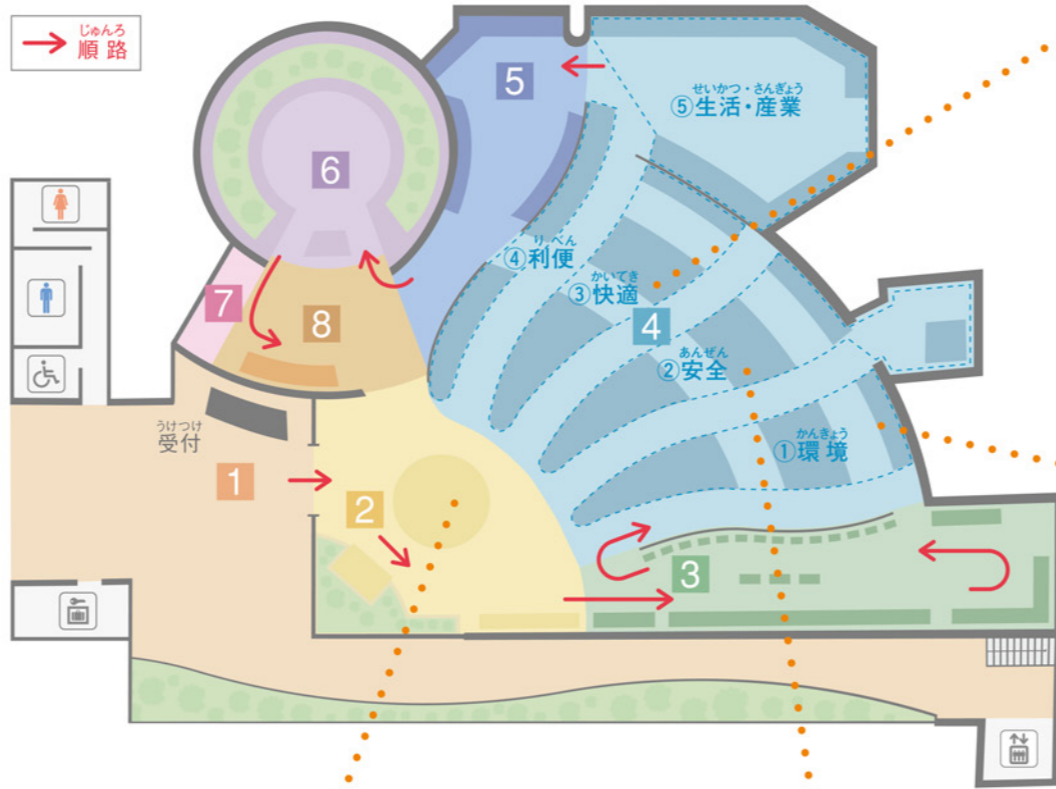

カーエアコン **必見!ポイント**

最先端のカーエアコンを体験!

ディーゼルエンジン **必見!ポイント**

マイクロン単位の超精密加工の世界

省燃費シュミレータ **必見!ポイント**

自転車をこいで、自動車の省動力技術を体験。

ミリ波レーダセンサ **必見!ポイント**

目にもとまらぬ早わざ。安全を支える電子の目って何?