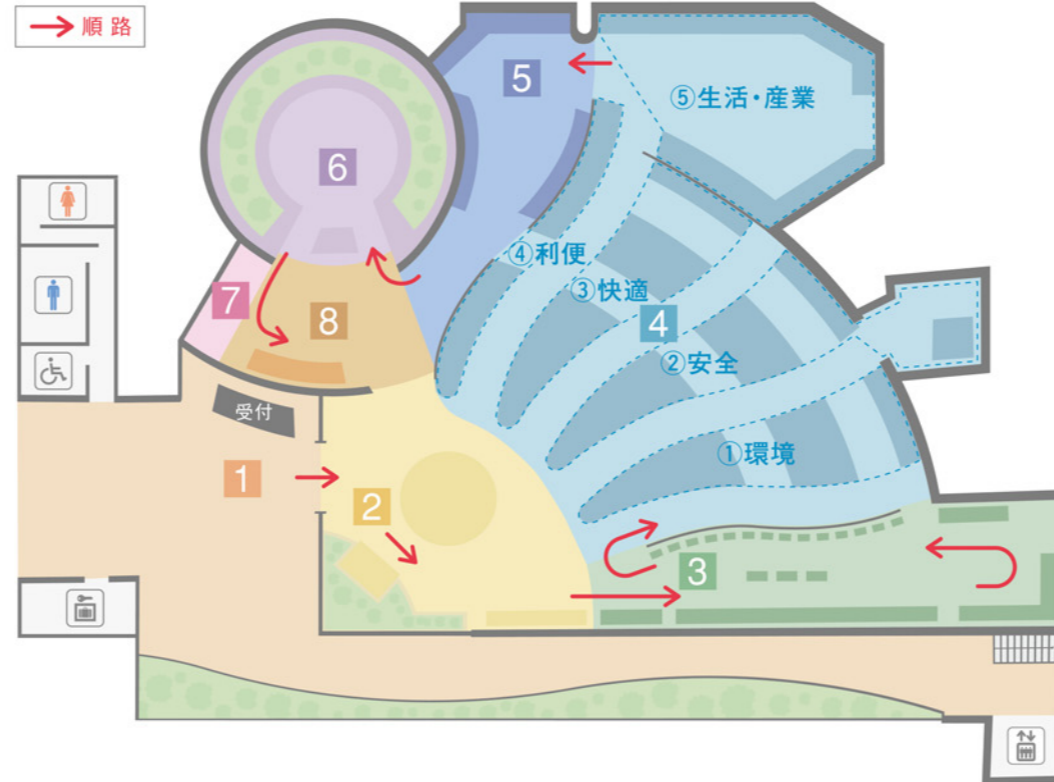

1 ウェルカムゾーン

窓の内と外が一体となった緑化エリアと幅11メートルの巨大スクリーンに映る迫力のある映像が皆様をお迎えします。

2 コーポレートガイダンス

デンソーのグローバルなネットワークや企業情報の展示、自動車の先進的な製品・技術を紹介する各種展示、省燃費技術を体験できるシミュレータなどでデンソーの総合力を紹介します。

3 デンソーのあゆみ

「先取」の精神で取り組んできた、デンソーの経営と製品開発の歴史を年表で紹介します。懐かしい「創業期」の製品や製品の進化が分かる「製品のあゆみ」でお楽しみいただけます。

4 製品・技術ゾーン

自動車分野

デンソーが重点的に取り組んでいるクルマの「環境」「安全」「快適」「便利」に関わる最先端の製品や技術を展示しています。地球とクルマの共生を目指す環境技術、交通事故のないクルマ社会を目指す安全技術などを分かりやすく紹介します。

生活・産業分野

自動車で培った技術とノウハウを生かして取り組む「生活関連」、「FA関連」、デンソーが開発した「QRコード関連」などの製品を展示しています。産業用ロボットのデモンストレーションもお楽しみいただけます。

人々の期待を超えるため、進化を続けるデンソーのすべてがあります。

人々の幸福に貢献するため、常に新しい価値の創造を目指すデンソー。

その成果である製品や技術。そして成果を生み出すための「モノづくりへの取り組み」など、デンソーのすべてをご覧ください。

5 デンソーを支える力

創業以来デンソーを支えてきた「モノづくり」に加え、「環境への取り組み」「社会貢献」をパネルや映像を中心に紹介します。「モノづくり」ではデンソーが早くから力を入れてきた技能五輪への取り組みの歴史も展示。「環境への取り組み」「社会貢献」では地球・社会との共生を目指すデンソーの企業姿勢と様々な活動をご覧ください。

6 デンソーシアター

半円上にぐるりと広がる大きなスクリーンに、世界で働くデンソー社員の動画が映し出されます。スクリーンに映る人達にタッチすると彼らが仕事をする上で大切にしていること(コア)を語ります。インタラクティブ(双方向対話式)なシアターで、ぜひデンソーの今を体感してみてください。

7 映像コーナー

会社案内等の映像をご覧いただくことができます。

8 企画展示コーナー

時々の話題に応じた製品やテーマで、常設の展示とは違った視点からデンソーの活動をご覧ください。